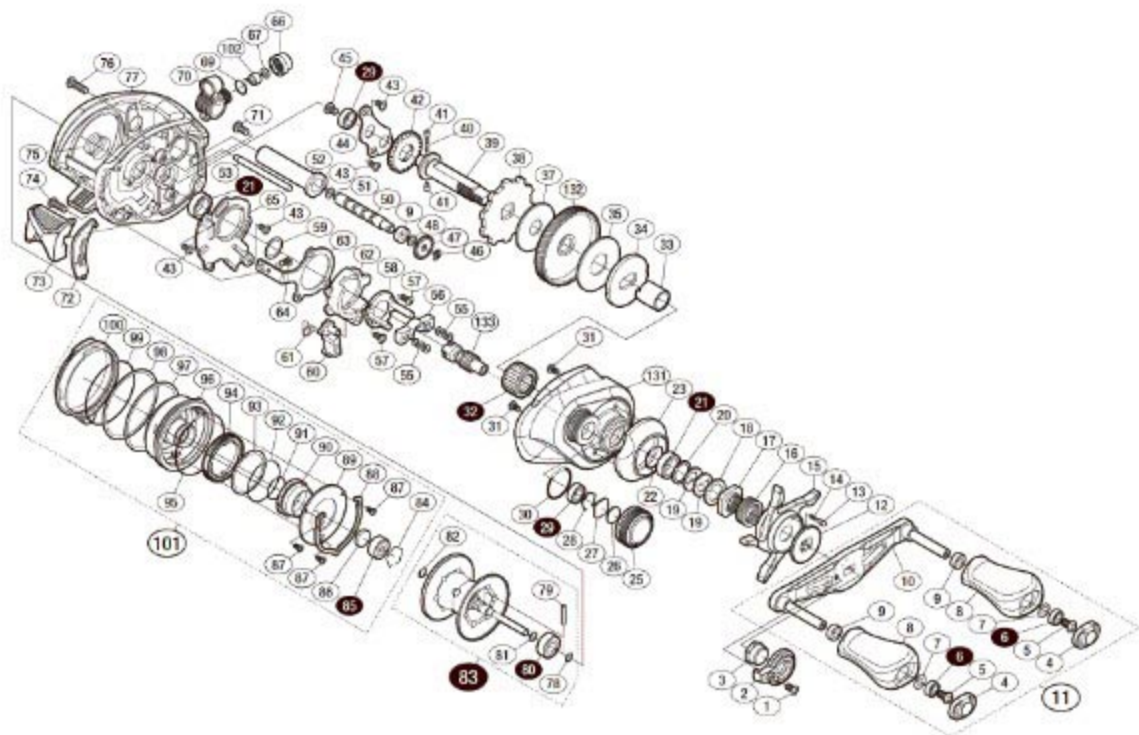

' 18 BANTAM MGL PG RIGHT

本体価格(税別):39,000円

Product Code : 03855

※白スキ番号はベアリングを示します。

※ 80 ベアリング 79 スプールクラッチピン 82 ローラークラッチはお客様自身での交換はできません。交換はアフターサービスに出していただくようお願いいたします。

調整座金類に関しましては、必ずしも分解图中的の表と一致しない場合がございますので、ご了承ください。(商品により使用している場合とそうでない場合がございます。)